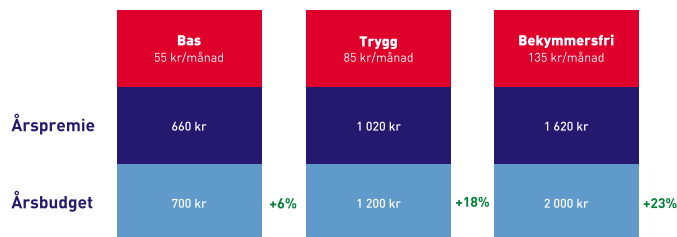

LYCKAD LÄTTSAM LEASING

Med en förmånscykel förbättrar du inte bara hälsan och miljön, utan också din ekonomi.

Leasingpremie

Bruttolöneavdrag
Minskad inkomstskatt och arbetsgivaravgift

Arbetsgivaren för vidare leasingpremie som avdrag på lönen

Cykelförmån
Avdrag på 3 000 kr per inkomstår

Arbetsgivaren redovisar en cykelförmån

Spara upp till 40%

Med skatteeffekter blir det alltid billigare än privatköp.

100% BEKYMERSFRI. UTAN NÅGRA OM OCH MEN.

- > Helförsäkring med varje BusinessBike - alltid 0 kr i självrisk och utan åldersavdrag
- > Alltid nyvärde vid total förlust eller stöld
- > Mobilitetsgaranti med ersättning för transport och hyrcykel
- > Stora besparingar jämfört med att köpa cykeln privat - alltid helt kostnadsneutralt för arbetsgivaren
- > Flexibel incidenthantering med arbetsgivare vid exempelvis uppsägning, sjukskrivning m.m.
- > Efter leasingperiodens slut kan du välja att köpa ut cykeln eller så plockar vi upp den kostnadsfritt från din bostad
- > Servicepaket som tillval för service och reparationer

VÅRA VALBARA SERVICEPAKET - FÖR EN ÄN MER BEKYMERSFRI FÖRMÅNSCYKEL

Scanna mig!

Beräkna dina besparingar på www.businessbike.se

Vi ger den anställde extra servicebidrag på sin månatliga servicepremie och budgeten kan utnyttjas fritt för varje 12-mån period under leasingperioden hos någon av våra anslutna återförsäljare för service och reparation inkl. reservdelar.